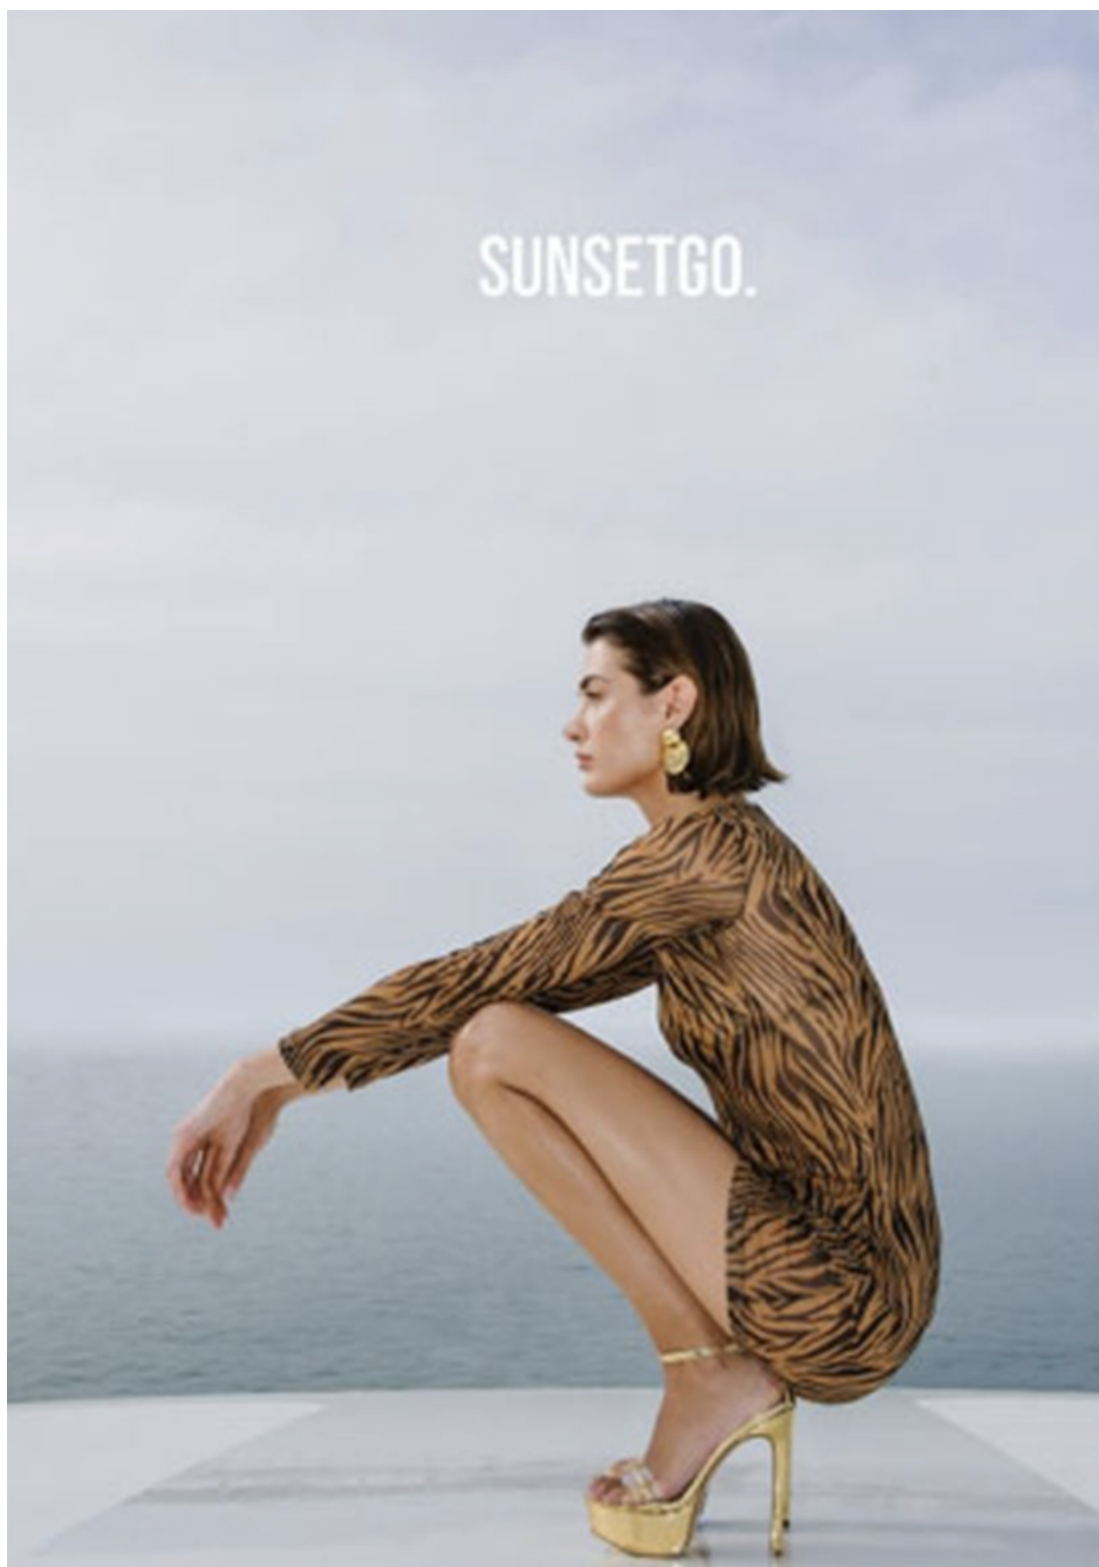

JENNY BELEVICH

height 178 cm · bust 85 cm · cup B · waist 60 cm · hips 90 cm · dress 36

shoes size 40 · hair light brown · eyes blue